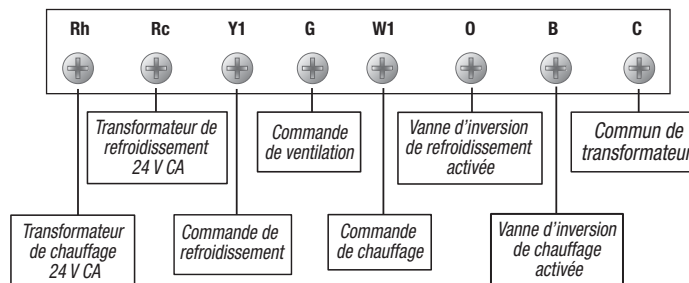

Désignations des bornes

Spécifications architecturales

Le thermostat numérique programmable est un modèle Braeburn de référence 2020 (hauteur 9,40 cm x largeur 13,10 cm x épaisseur 3,50 cm) alimenté de façon indépendante soit en 24 V CA soit par deux piles alcalines type AA de 3 V CC. Ce thermostat doit être compatible avec les systèmes conventionnels (gaz, mazout, électricité) de chauffage ou refroidissement à un seul étage, incluant les systèmes à un étage à pompe à chaleur et les systèmes de chauffage 250 mv – 750 mv. Le thermostat possède un afficheur lumineux à rétro-éclairage bleu, et une installation sans soucis sur socle séparé. La plage de contrôle de température va de 7 à 32 °C (45 à 90 °F), avec une précision de +/- 0,5 °C (+/- 1 °F), et une plage pour l'humidité relative de 5 à 95 %. Le thermostat comprend une mémoire non volatile pour conserver les paramétrages de l'utilisateur, des limites de température réglables, une surveillance de l'état du filtre, un mode adaptif de rétablissement (ARM™), et des durées et réglages de température séparés pour le chauffage et le refroidissement. Il doit comporter une indication de niveau bas des piles et un bouton de restauration sur l'avant pour revenir aux valeurs par défaut après actionnement. Le thermostat pourra être monté sur un boîtier de raccordement horizontal. Il est conforme aux recommandations d'Energy Aware®.

Spécifications du produit

Dimensions :	9,4 x 13,1 x 3,5 cm
Caractéristiques électriques :	24 V CA (plage de 18-30 V CA) Charge maximale de 1 A par borne 3 A de charge totale maximale (toutes les bornes)
Alimentation CA :	18-30 V CA
Alimentation CC :	3,0 V CC (2 piles alcalines "AA" incluses)
Compatibilité :	Systèmes à un étage au gaz, au mazout ou à l'électricité Systèmes à pompe à chaleur à un étage Systèmes de chauffage 250 mv – 750 mv millivolt
Plage de contrôle :	7° à 32° C (45° à 90° F)
Plage d'affichage :	5° à 37° C (40° à 99° F)
Précision :	+/- .5° C (+/- 1° F)
Différentiel de température :	0,2°, 0,5°, ou 1° C (.5°, 1°, ou 2° F)
Température d'entreposage :	-10° à 60° C (14° à 140° F)
Humidité de fonctionnement :	5 à 95 % d'humidité relative
Terminaisons :	Rh, Rc, Y1, G, W1, O, B, C

Informations d'expédition

CARTON INDIVIDUEL	CARTON COMMUN
Dimensions : 9,905 x 15,75 x 4,06 cm	Quantité : 6
Poids : ,327 kg	Dimensions : 13,20 x 32,50 x 11,43 cm
	Mètre cube : ,004
	Poids : 2,13 kg

Braeburn 2020 remplace*

Honeywell®	TH4110, TH6110
Emerson®	1F80-361, 1F80-0224, 1F80-0261

*Verify specific application requirements.
All trademarks are the property of their respective owners.

Accessoires

2920	Vertical J-Box Adaptateur Plaque Murale
2950	Plaque murale universelle (16,5 x 16,5 cm)
5970	Protection universelle de thermostat

Marquage de l'entrepreneur GRATUIT possible!

Pour plus d'informations, visitez notre site Web (www.braeburnonline.com), contactez votre distributeur local ou appelez notre service des ventes sans frais au 866 268-5599 (É.-U.). +1.630.844.1968 (à l'extérieur des É.-U.).